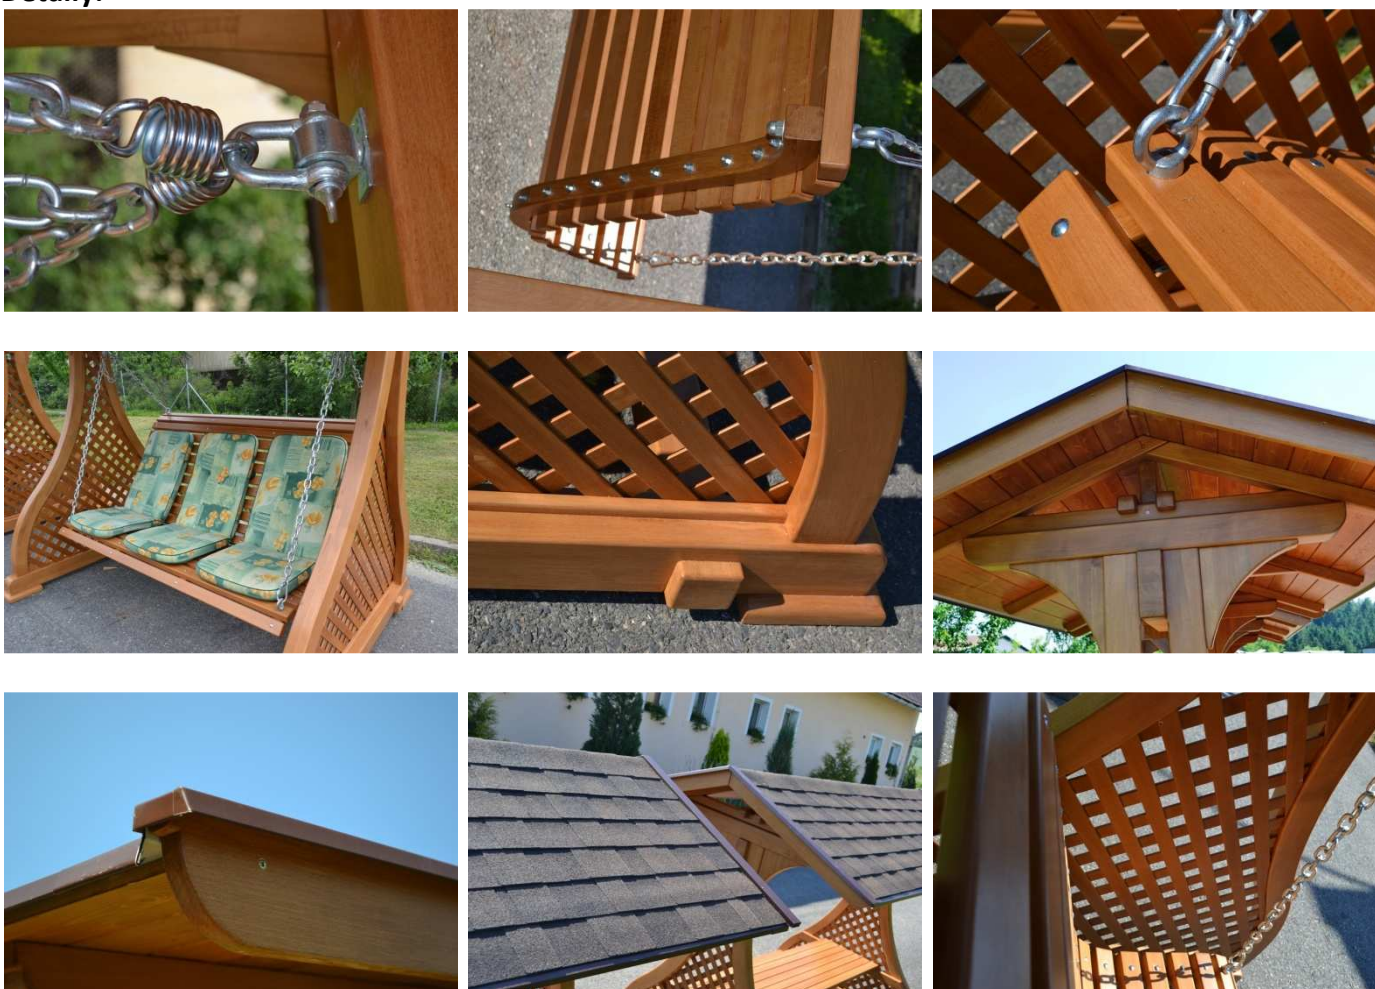

Povrchová úprava: Na celou konstrukci je aplikována velmi kvalitní povrchová úprava v šesti základních odstínech dle výběru a požadavků zákazníka. Jedná se o třívrstvou aplikaci, složenou z protiplísňové impregnace s voskovým efektem, s obsahem fungicidů a insekticidů proti plísním, houbám a hmyzu, s barevnou pigmentací, které zachycují UV záření a brání tak znehodnocení dřeva. Další dvě vrstvy se nanáší transparentním lakem s voskovým efektem a UV filtrem, který také chrání dřevo proti znehodnocení. Obsahuje polotransparentní pigmenty, které ale nekryjí přirozenou kresbu dřeva. Kvalita použité povrchové úpravy je prověřena dlouholetým desetiletým zátěžovým testem prováděným firmou Petr Havlíček.

Rozměry: Maximální rozměr konstrukce houpačky - 2450x2620x1950 mm (VxŠxH), základna má rozměry 2320x1800 mm (ŠxH)

Cena: 69 000,-Kč bez DPH, cena je bez dopravy a případné montáže.

Detaily: