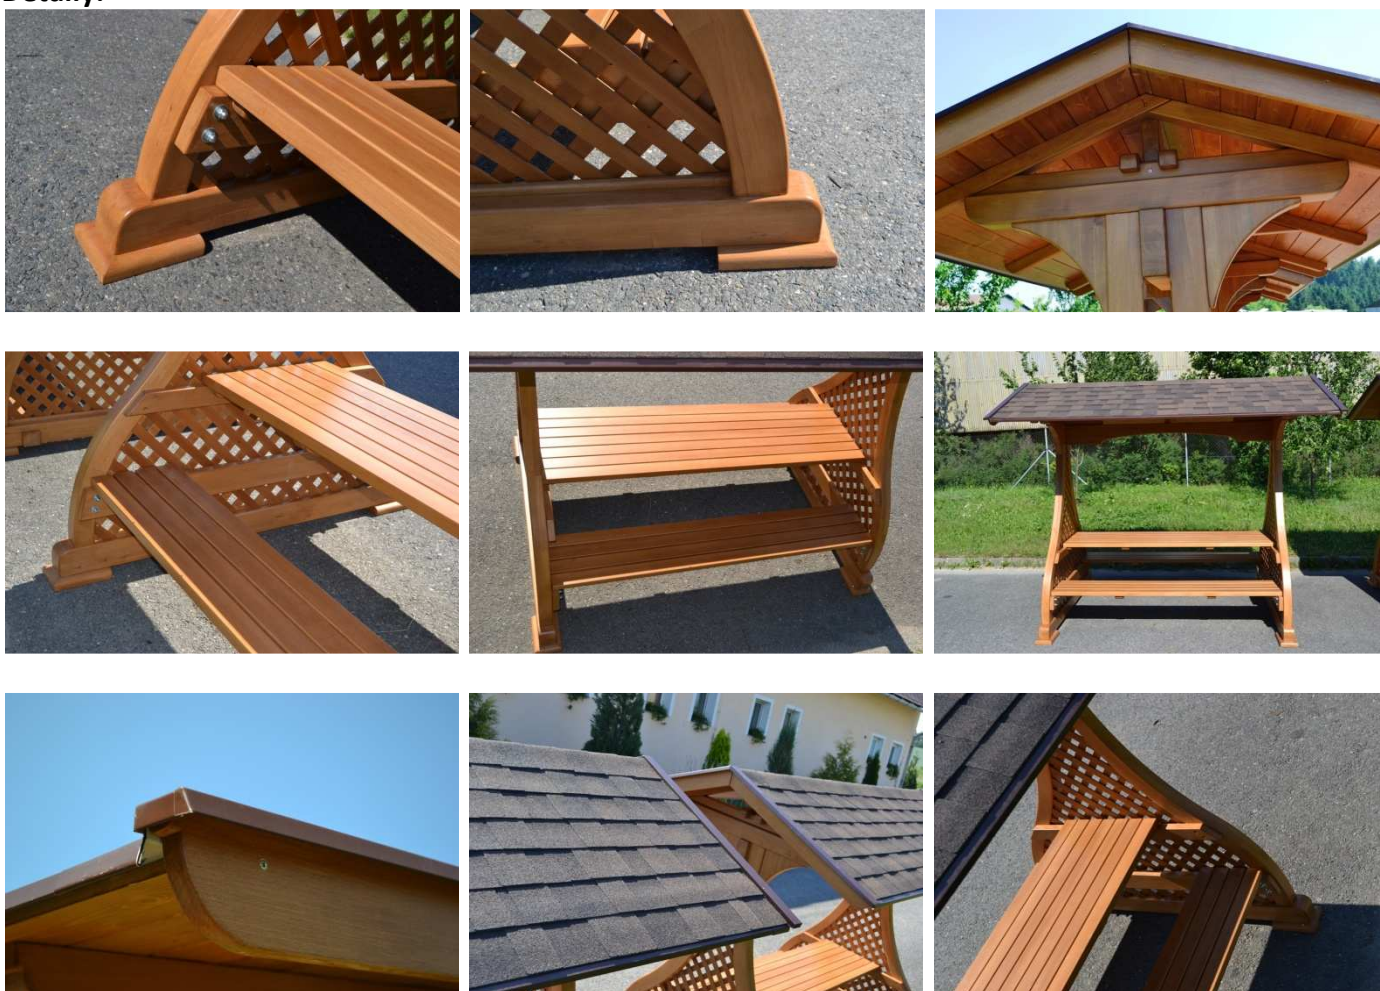

Povrchová úprava: Na celou konstrukci je aplikována velmi kvalitní povrchová úprava v šesti základních odstínech dle výběru a požadavků zákazníka. Jedná se třívrstvou aplikaci, složenou z protiplísňové impregnace s voskovým efektem, s obsahem fungicidů a insekticidů proti plísním, houbám a hmyzu, s barevnou pigmentací, které zachycují UV záření a brání tak znehodnocení dřeva. Další dvě vrstvy se nanáší transparentním lakem s voskovým efektem a UV filtrem, který také chrání dřevo proti znehodnocení. Obsahuje polotransparentní pigmenty, které ale nekryjí přirozenou kresbu dřeva. Kvalita použité povrchové úpravy je prověřena desetiletým zátěžovým testem prováděným firmou Petr Havlíček.

Rozměry: Maximální rozměr konstrukce lavice - 2450x2620x1950 mm (VxŠxH), základna má rozměry 2320x1800 mm (ŠxH)

Cena: 62 000,-Kč bez DPH, cena je bez dopravy a případné montáže.

Detaily: